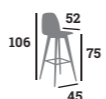

82,00 €

TABOURET H75
réf. 189315