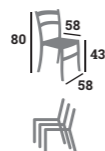

NOIR
réf. 201988