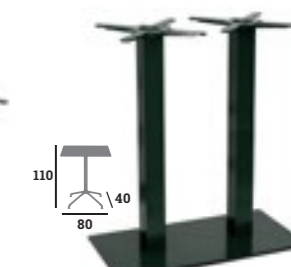

## ORCHESTRA

Piètement, acier époxy noir, 4 vérins de réglage

réf. 190327  
**84,00 €**

réf. 190854  
**119,00 €**

réf. 190850  
**79,00 €**

réf. 194015  
**136,00 €**

réf. 189375  
**169,00 €**

réf. 189377  
**94,00 €**