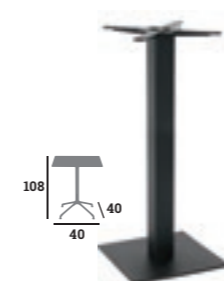

## ORCHESTRA

Piètement, acier époxy noir, 4 vérins de réglage

réf. 190327  
**84,00 €**

réf. 190854  
**119,00 €**

réf. 190850  
**79,00 €**

réf. 194015  
**136,00 €**

réf. 189375  
**169,00 €**

réf. 189377  
**94,00 €**