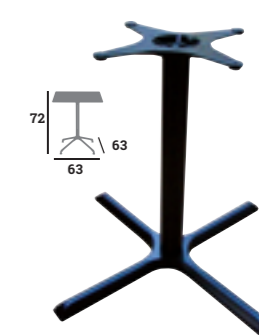

## COSMO

Acier vernis indus

**COSMO C - H72 cm**  
réf. 184048  
**67,00 €**

**COSMO MD - H110 cm**  
réf. 184053  
**75,00 €**

**COSMO L - H72 cm**  
réf. 184054  
**92,00 €**

**COSMO C GM - H72 cm**  
réf. 184057  
**89,00 €**