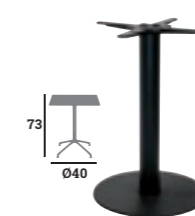

## ORCHESTRA

Piètement, acier époxy noir, 4 vérins de réglage

réf. 190327  
**84,00 €**

réf. 190854  
**119,00 €**

réf. 190850  
**79,00 €**

réf. 194015  
**136,00 €**

réf. 189375  
**169,00 €**

réf. 189377  
**94,00 €**