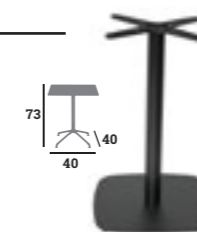

réf. 191911
75,00 €