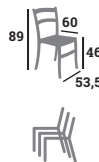

Chaise
BLEU MINERAL
réf. 189053