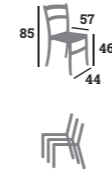

ODEON

Chaise, tressage
beige et noir,
structure aluminium
Colisage : 9

BEIGE & NOIR
réf. 201996

DAISY 99,00 €

Fauteuil, dossier corde nylon, structure aluminium
Colisage : 27