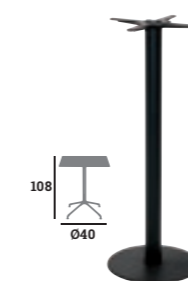

## ORCHESTRA

Piètement, acier époxy noir, 4 vérins de réglage

réf. 190327  
**84,00 €**

réf. 190854  
**119,00 €**

réf. 190850  
**79,00 €**

réf. 194015  
**136,00 €**

réf. 189375  
**169,00 €**

réf. 189377  
**94,00 €**