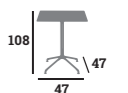

### X-ONE

Aluminium - Rabattable et encastrable

109,00 €

**CENTRAL NOIR**  
réf. 158815

**CENTRAL GRIS**  
réf. 150042

198,00 €

**LATERAL NOIR**  
réf. 160401

**LATERAL GRIS**  
réf. 160402