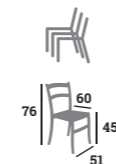

**VERT OLIVE / ANTHRACITE**  
réf. 198475

**NATUREL / BAMBOO**  
réf. 198477

**MALINDI** 109,00 €

Chaise, aluminium, assise et dossier corde polyester  
Colisage : 11

**GRIS & BAMBOO**  
réf. 197350

**BEIGE & NOIR**  
réf. 190808