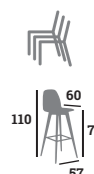

MALINDI

Tabouret, aluminium noir / assise et dossier corde polyester beige
Colisage : 4

BEIGE & NOIR
réf. 193232