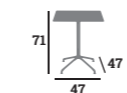

X-ONE

Aluminium - Rabattable et encastrable

109,00 €

CENTRAL NOIR
réf. 158815

CENTRAL GRIS
réf. 150042