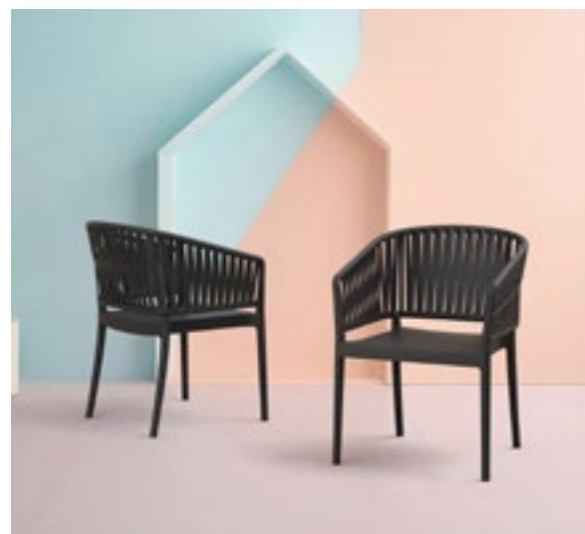

NOUVEAU 25

PORTO 84,00 €

Polypropylène noir.