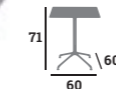

### X-ONE XL

Pour plateau jusqu'à 90x90cm  
Aluminium - Rabattable et encastrable

**CENTRAL GRIS**  
réf. 180653