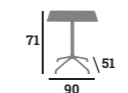

### X-ONE

Aluminium - Rabattable et encastrable

109,00 €

**CENTRAL NOIR**  
réf. 158815

**CENTRAL GRIS**  
réf. 150042

198,00 €

**LATERAL NOIR**  
réf. 160401

**LATERAL GRIS**  
réf. 160402