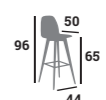

**FAUTEUIL**  
réf. 189298

**PAUL**

Polypropylène.  
Colisage chaise et fauteuil : 14 / Tabouret : 4

53,00 €

**CHAISE NOIRE**  
réf. 191239

66,00 €

**FAUTEUIL**  
réf. 191240

82,00 €