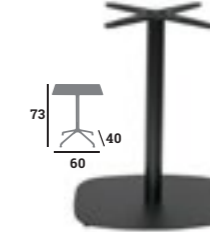

réf. 191914
139,00 €