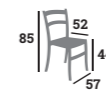

**FAUTEUIL**  
réf. 189298

**PAUL**

Polypropylène.  
Colisage chaise et fauteuil : 14 / Tabouret : 4

53,00 €

**CHAISE NOIRE**  
réf. 191239

66,00 €

**FAUTEUIL**  
réf. 191240

82,00 €