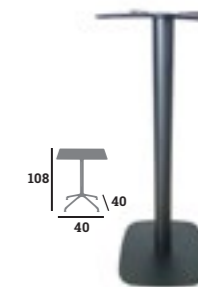

## KUADRO

Piètement, acier époxy noir, 4 vérins de réglage

réf. 191911  
**75,00 €**

réf. 191914  
**139,00 €**

réf. 191912  
**83,00 €**