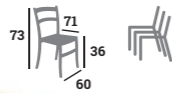

ANTHRACITE
réf. 191104