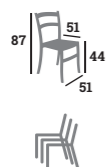

CRUZ

Polypropylène. Colisage chaise : 14 / Tabouret : 4

53,00 €

NOIR
réf. 189313