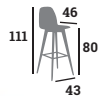

## LOUISE

Chaise, assise épaisse et dossier garnis, structure hêtre teinté wengé  
Colisage : 2

**79 €**

Taupe  
Réf. 023119

Ebène  
Réf. 023117

Chocolat  
Réf. 023116

Groseille  
Réf. 023118