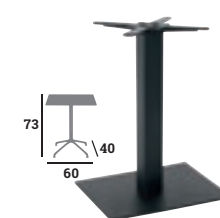

Réf. 023143

119 €