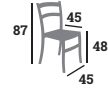

LOUISE

Chaise, assise épaisse et dossier garnis, structure hêtre teinté wengé
Colisage : 2

79 €

Taupe
Réf. 023119