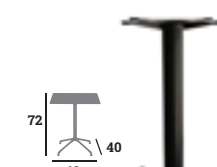

COSMO

Piètement, fonte noire, 4 vérins de réglage

Réf. 023054

67 €