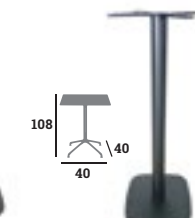

## KUADRO

Piètement, acier époxy noir, vérins de réglage

Réf. 023183

**75 €**

Réf. 023185

**139 €**

Réf. 023184

**83 €**