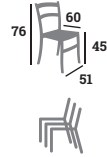

MALINDI

Chaise, assise et dossier
corde de polyester
beige, aluminium noir
Colisage : 11
Réf. 023175

109 €