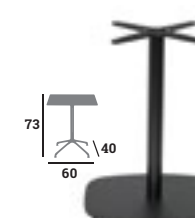

Réf. 023185

139 €