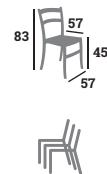

## BASTILLE

Fauteuil, aluminium  
Colisage : 10

99 €

Aluminium wood look,  
textylène toffee  
Réf. 023141

Aluminium bamboo look,  
tressage gris et blanc  
Réf. 023157

2

**RIVOLI**  
Chaise, aluminium wood  
look, textylène toffee  
Colisage : 10 | Réf. 023140