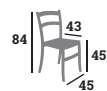

AMBRE

Chaise, assise et dossier
garnis anthracite, structure
hêtre teinté noir
Colisage : 2 | Réf. 023540

99 €