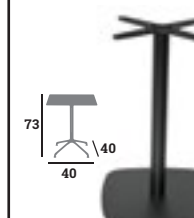

KUADRO

Piètement, acier époxy noir, vérins de réglage

Réf. 023183

75 €