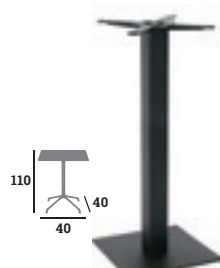

Réf. 023146

94 €