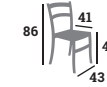

## LUIGI

Tabouret, assise épaisse et dossier garnis, structure hêtre teinté wengé, repose-pied inox

**139 €**

Taupe  
Réf. 023123

Groseille  
Réf. 023122

Ebène  
Réf. 023121

Chocolat  
Réf. 023120

Chaise, assise garnie ébène, dossier et piètement hêtre teinté wengé  
Colisage : 2 | Réf. 023131