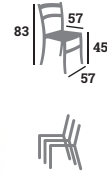

Aluminium noir, textylène
noir et blanc
Réf. 023178

BASTILLE

Fauteuil, aluminium
Colisage : 10

99 €