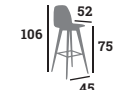

## CRUZ

Chaise,  
polypropylène  
Colisage : 14

**53 €**

Vert olive  
Réf. 023161

Noir  
Réf. 023162

Tabouret H75,  
polypropylène, noir  
Colisage : 4  
Réf. 023164

**82 €**