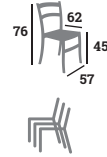

## ARUSHA

Fauteuil, assise et dossier  
corde de polyester gris,  
aluminium bamboo  
Colisage : 12 | Réf. 023176

119 €