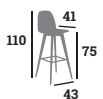

ALBENA

Chaise, hêtre,
patine vintage
Colisage : 2
Réf. 023233

105 €

ALBENA

Tabouret, hêtre,
patine vintage
Réf. 023234

129 €

AMBRE

Chaise, assise et dossier
garnis anthracite, structure
hêtre teinté noir
Colisage : 2 | Réf. 023540

99 €

NOUVEAU

REVÊTEMENT
**EASY
CLEAN**

SHELBY

Chaise, assise et dossier
garnis cognac, acier
époxy noir
Colisage : 4 | Réf. 023135

72 €

DALLAS

Chaise, assise et dossier
garnis vintage light brown,
époxy noir
Colisage : 2 | Réf. 023216

119 €