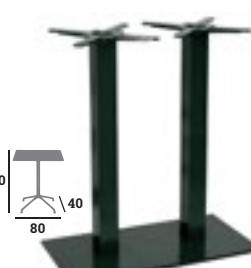

Réf. 023147

169 €