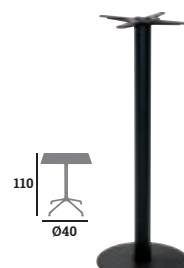

## ORCHESTRA

Piètement, acier époxy noir, 4 vérins de réglage

Réf. 023142

**84 €**

Réf. 023143

**119 €**

Réf. 023144

**79 €**