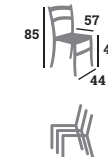

ODEON

Chaise, tressage beige et noir,
structure aluminium
Colisage : 9 | Réf. 023250

99 €

NOUVEAU