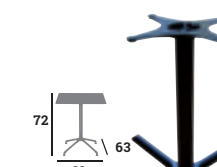

Réf. 023115

89 €

Pour plateau Ø100 maxi