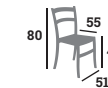

DALLAS

Chaise, assise et dossier
garnis vintage light brown,
époxy noir
Colisage : 2 | Réf. 023216

119 €