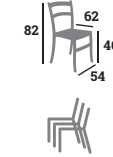

## WILLOW

Chaise, tressage nylon  
naturel, structure aluminium  
Colisage : 8 | Réf. 023227

99 €