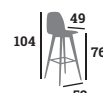

Anthracite
Réf. 023246