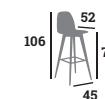

Tabouret H75,
polypropylène noir
Colisage : 4
Réf. 023160

82 €