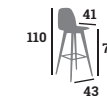

AMANDINE

Tabouret, assise garnie ébène, dossier et piètement hêtre teinté wengé
Réf. 023132

145 €