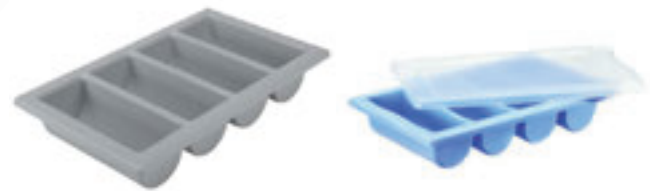

CROCO CUILLERE MIXTE

1 fourchette + 1 cuillère + 1 couteau en un seul produit !

ARTICLE	DIM. MM	RÉF.	U.V.	PRIX HT
3 EN 1	L120	173889	12	0,40

ESCARGOT

Inox

ARTICLE	DIM. MM	RÉF.	U.V.	PRIX HT
PINCE	L160	115031	1	4,70
FOURCHETTE	L135	110472	12	0,40

LES MINIS

l'alternative au plastique

LES MINIS

Alternative au plastique : inox 0,5mm - Aspect Brillant

ARTICLE	DIM. CM	RÉF.	U.V.	PRIX HT
X1000-FOURCHETTE MISE EN BOUCHE	L100	194306	1	180,00
X1000-CUILLERE 3 EN 1	L100	194307	1	
X1000-CUILLERE MISE EN BOUCHE	L100	194308	1	
X1000-PELLE A GLACE	L100	194309	1	
X1000-PIQUE PLAT - UNE POINTE	L85	194310	1	
X1000-FOURCHETTE A FRITES	L85	194311	1	

RAMASSE COUVERTS

En polypropylène et fil d'acier chromé

ARTICLE	DIM. MM	RÉF.	U.V.	PRIX HT
4 CASES IMITATION OSIER	530 X 325 X H100	125611	1	45,00

RAMASSE COUVERTS GN 1/1

Avec ou sans couvercle

ARTICLE	DIM. MM	RÉF.	U.V.	PRIX HT
4 CASES SANS COUVERCLE	530 X 325	113797	1	7,20
4 CASES AVEC COUVERCLE	530 X 325	147300	1	17,40

NOUVEAU 25

comas

BROOKLYN

Alternative au plastique : KIT COUVERTS inox 0,6mm - Aspect Brillant
Fourchette L185mm - Couteau 17mm - Cuillère café 12mm- et Serviette

ARTICLE	RÉF.	U.V.	PRIX HT
X50 KIT 4 PIECES : FOURCHETTE-COUTEAU-CUILLERE-SERVIETTE	194312	1	50,00
KIT : CUILLERE A GLACE INOX - SERVIETTE	201350	120	0,40