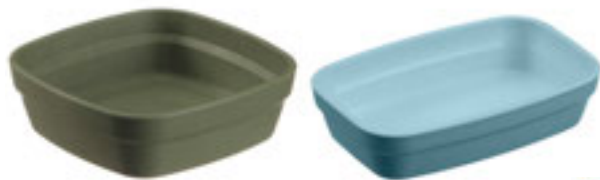

LILIROC-RAVIER

Passes au lave vaisselle-Polypropylène

ARTICLE	DIM. CM	RÉF.	U.V.	PRIX HT
RAVIER CARRE ALPAGE	11 X 11 X H3	194773	24	5,90
RAVIER CARRE OCEAN	11 X 11 X H3	194774	24	5,90
RAVIER CARRE TERRACOTA	11 X 11 X H3	194775	24	5,90
RAVIER CARRE NATUREL	11 X 11 X H3	194776	24	5,90
RAVIER RECTANGULAIRE ALPAGE	14 X 9,5 X H3	194777	24	7,00
RAVIER RECTANGULAIRE OCEAN	14 X 9,5 X H3	194778	24	7,00
RAVIER RECTANGULAIRE TERRACOTA	14 X 9,5 X H3	194779	24	7,00
RAVIER RECTANGULAIRE NATUREL	14 X 9,5 X H3	194780	24	7,00