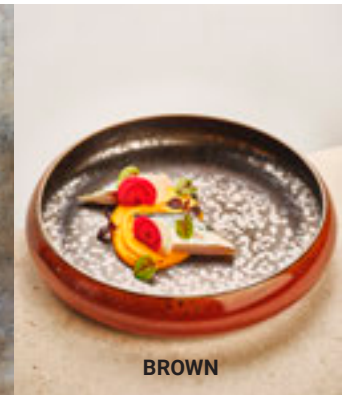

RUSTY

NOUVEAU 25

RUSTY

Porcelaine avec émaux réactifs

Moutarde : Extérieur ocre, intérieur rouille - Brown : Extérieur rouille, intérieur anthracite

PROOF

ARTICLE	DIM.CM	MOUTARDE	BROWN	UV	PRIX HT
ASSIETTE PLATE	Ø27 X H2,3	201728	201740	4	20,50
ASSIETTE PLATE	Ø20,5 X H2	201729	201741	6	13,40
ASSIETTE PLATE	Ø16 X H2	201730	201742	6	9,90
ASSIETTE CREUSE	Ø30,3 X H4,5	201731	201743	2	32,50
ASSIETTE CREUSE	Ø27 X H5,5	201732	201744	2	27,10
ASSIETTE CREUSE	Ø24 X H5,5	201733	201745	4	18,40
ASSIETTE CREUSE	Ø19 X H4,5	201734	201746	4	16,20
BOL MOUTARDE 258 CL	Ø24,5 X H10	201735	201747	2	32,50
BOL MOUTARDE 108,5 CL	Ø19 X H6,5	201736	201748	4	16,20
BOL MOUTARDE 139,5 CL	Ø18 X H8	201737	201749	4	16,20
BOL MOUTARDE 68,5 CL	Ø15 X H6,5	201738	201750	6	10,80
BOL MOUTARDE 34 CL	Ø8,3 X H6	201739	201751	6	6,40

BROWN