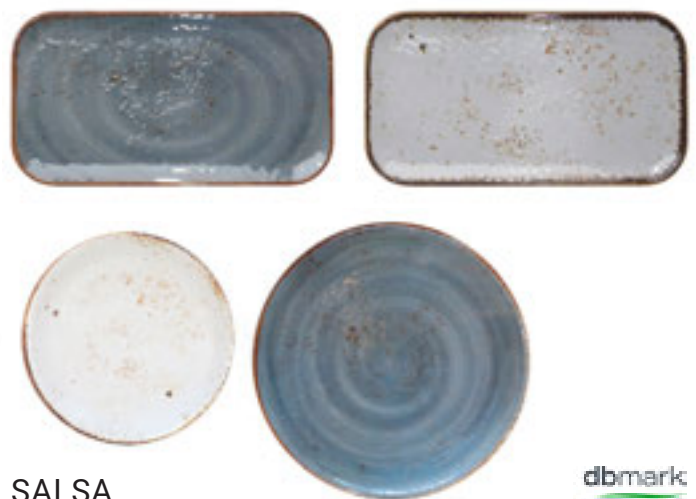

NOUVEAU 25

COUVERTS

ARTICLE	DIM. CM	RÉF.	U.V.	PRIX HT
LEAVES-LOT DE 40 FOURCHETTES INOX 18/0	L 16,5	198216	1	6,20
LEAVES-LOT DE 40 CUILLERES INOX 18/0	L 16,5	198217	1	6,20
LEAVES-LOT DE 40 CUILLERES CAFE INOX 18/0	L 12,5	198218	1	5,90
LEAVES-LOT DE 40 COUTEAUX INOX 18/0	L 16,5	198219	1	6,20
BI-LINE-COUTEAU MICRODENTE BOUT ROND MANCHE ROUGE-BLANC	L 10	198228	1	3,10