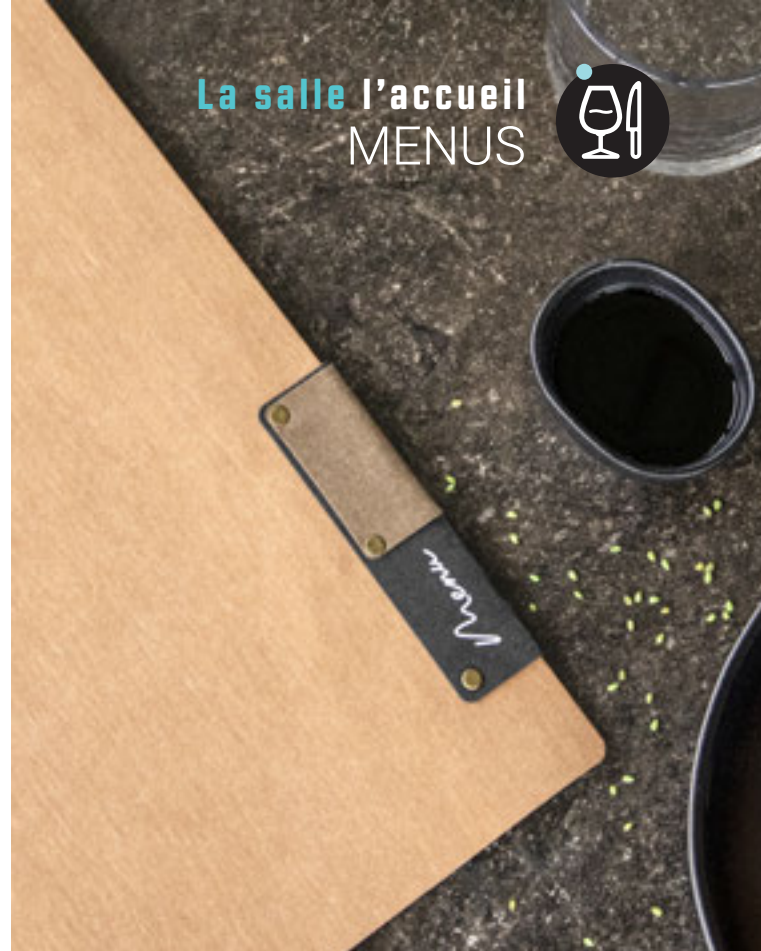

NATURE COLLECTION

Securit

100% Fibres Naturelles-Résistant à l'eau-un double insert inclus pour 4 vues

ARTICLE	DIM. CM	RÉF.	U.V.	PRIX HT
BEIGE - A4	34 X 24,5	191180	1	15,00
NOIRE - A4	34 X 24,5	191181	1	

NOUVEAU 25

BASIC RANGE

Securit

Carte Menu en PVC - Livré avec 4 inserts non amovibles

ARTICLE	DIM. CM	NOIR	MARRON	U.V.	PRIX HT
NOIR - A4	31,5 X 24	187157	1	1	7,50
NOIR - A5	23,7 X 17,2	192374	1	1	6,50
NOIR - A4 - BOX DE 10	30,5 X 27 X H20	187169	1	1	100,00

INTERCALAIRES

Securit

PVC

ARTICLE	DIM. CM	RÉF.	U.V.	PRIX HT
DOUBLES - LOT DE 10	A4	157939	1	20,00
DOUBLES - LOT DE 10	A5	157940	1	10,00