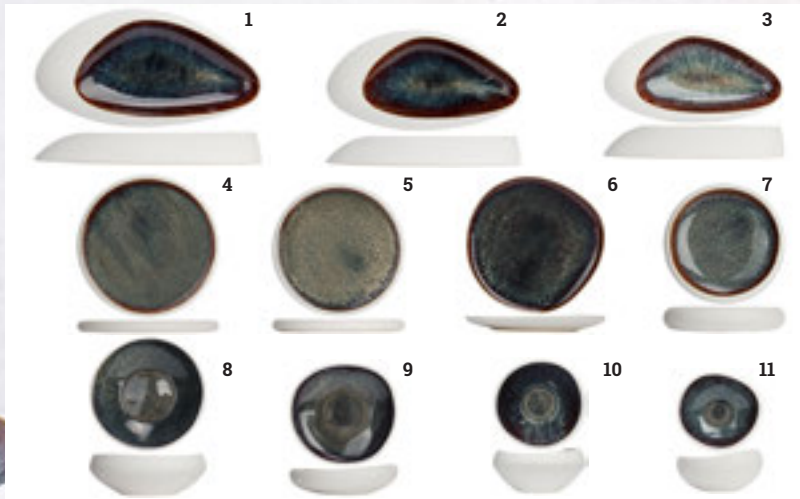

BALATA

Grès-Alliance du design nordique et finition artisanale, les assiettes en grès émail réactif BALATA sont issues d'un savoir-faire artisanal

ARTICLE	DIM. CM	RÉF.	U.V.	PRIX HT
ASSIETTE PLATE	Ø27,5	194603	6	6,30
ASSIETTE PLATE	Ø20,5	194604	6	4,90
ASSIETTE COUPE	Ø20	194605	4	6,30
ASSIETTE COUPE	Ø16	194606	6	4,50

MOTALA

Grès-Alliance du design nordique et finition artisanale, les assiettes en grès émail réactif MOTALA sont issues d'un savoir-faire artisanal

ARTICLE	DIM. CM	RÉF.	U.V.	PRIX HT
ASSIETTE PLATE	Ø27,5	194607	6	6,30
ASSIETTE PLATE	Ø20,5	194608	6	4,90
ASSIETTE COUPE	Ø16	194610	6	4,50

MAUNA

La gamme Mauna offre une présentation attrayante. Les formes uniques et les hauts bords en relief d'un blanc doux conduisent l'oeil vers l'intérieur flamboyant où le vitrage réactif apporte une explosion de couleurs vibrantes.