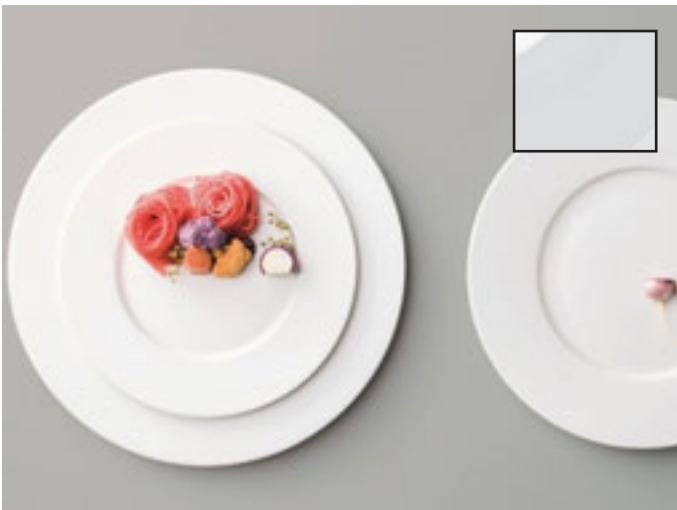

COLLECTION L

Porcelaine fine fabriquée à LIMOGES

ARTICLE	DIM. CM	RÉF.	U.V.	PRIX HT
ASSIETTE DE PRESENTATION	Ø32	182399	3	24,00
ASSIETTE	Ø28	182400	6	15,70
ASSIETTE	Ø24	182401	6	14,70
ASSIETTE	Ø14	182402	6	10,60
ASSIETTE GOURMET	Ø30	181516	3	30,30
ASSIETTE GOURMET	Ø28	182403	3	29,90