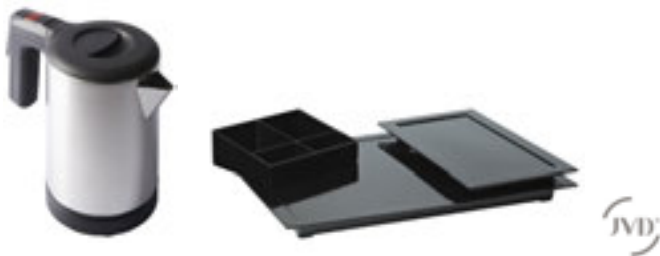

DUCHESSSE / ZEN LINE II

Bouilloire DUCHESSSE inox brossé 1250 W avec un arrêt automatique à l'ébullition et à vide - Rotation à 360° sur son socle et témoin de fonctionnement.

Plateaux ZEN LINE II pour bouilloires - Résistant aux brûlures - Finition antitâche

ARTICLE	DIM. CM	RÉF.	U.V.	PRIX HT
BOUILLOIRE 800ML	Ø12,7 X 20,8 X H19,4	180994	1	55,90
SUPPORT SACHETS	15,2 X 11,5 X H4,9	159532	1	6,40
GRAND PLATEAU	37,7 X 29,7 X H2,4	159533	1	36,60
PETIT PLATEAU	29,5 X 15,5 X H1	159534	1	16,10